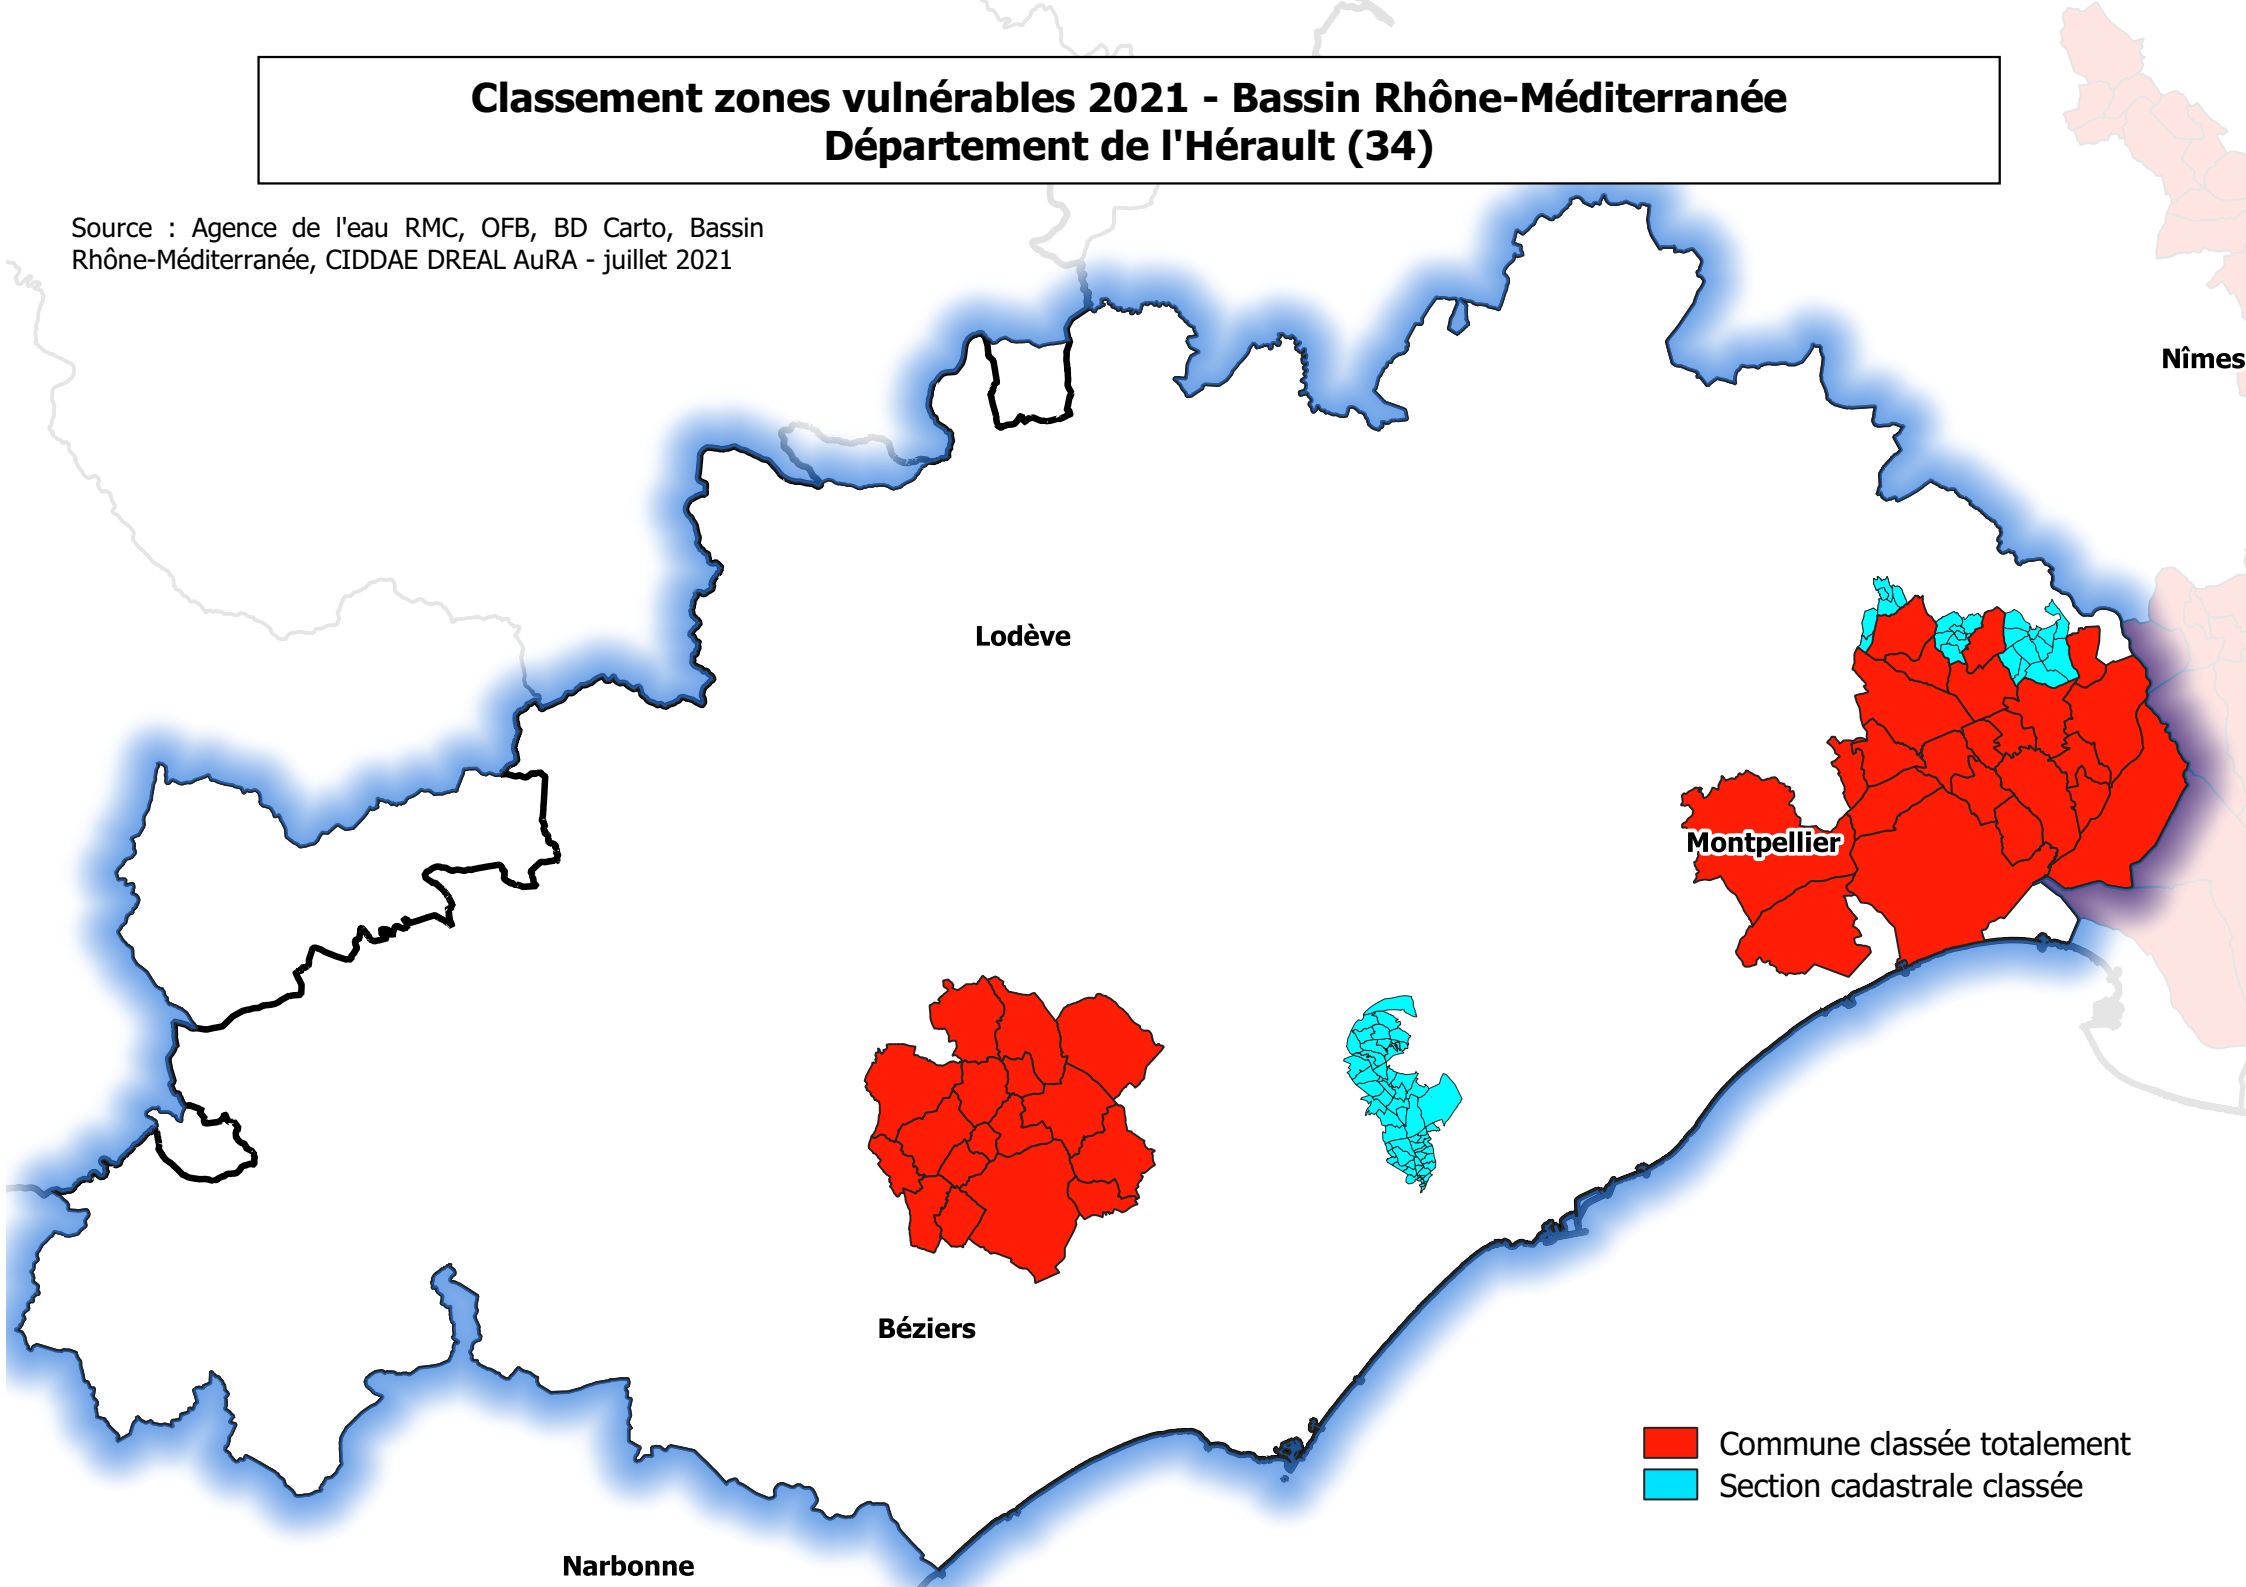

# Classement zones vulnérables 2021 - Bassin Rhône-Méditerranée Département de l'Hérault (34)

Source : Agence de l'eau RMC, OFB, BD Carto, Bassin Rhône-Méditerranée, CIDDAE DREAL AuRA - juillet 2021

- Commune classée totalement
- Section cadastrale classée